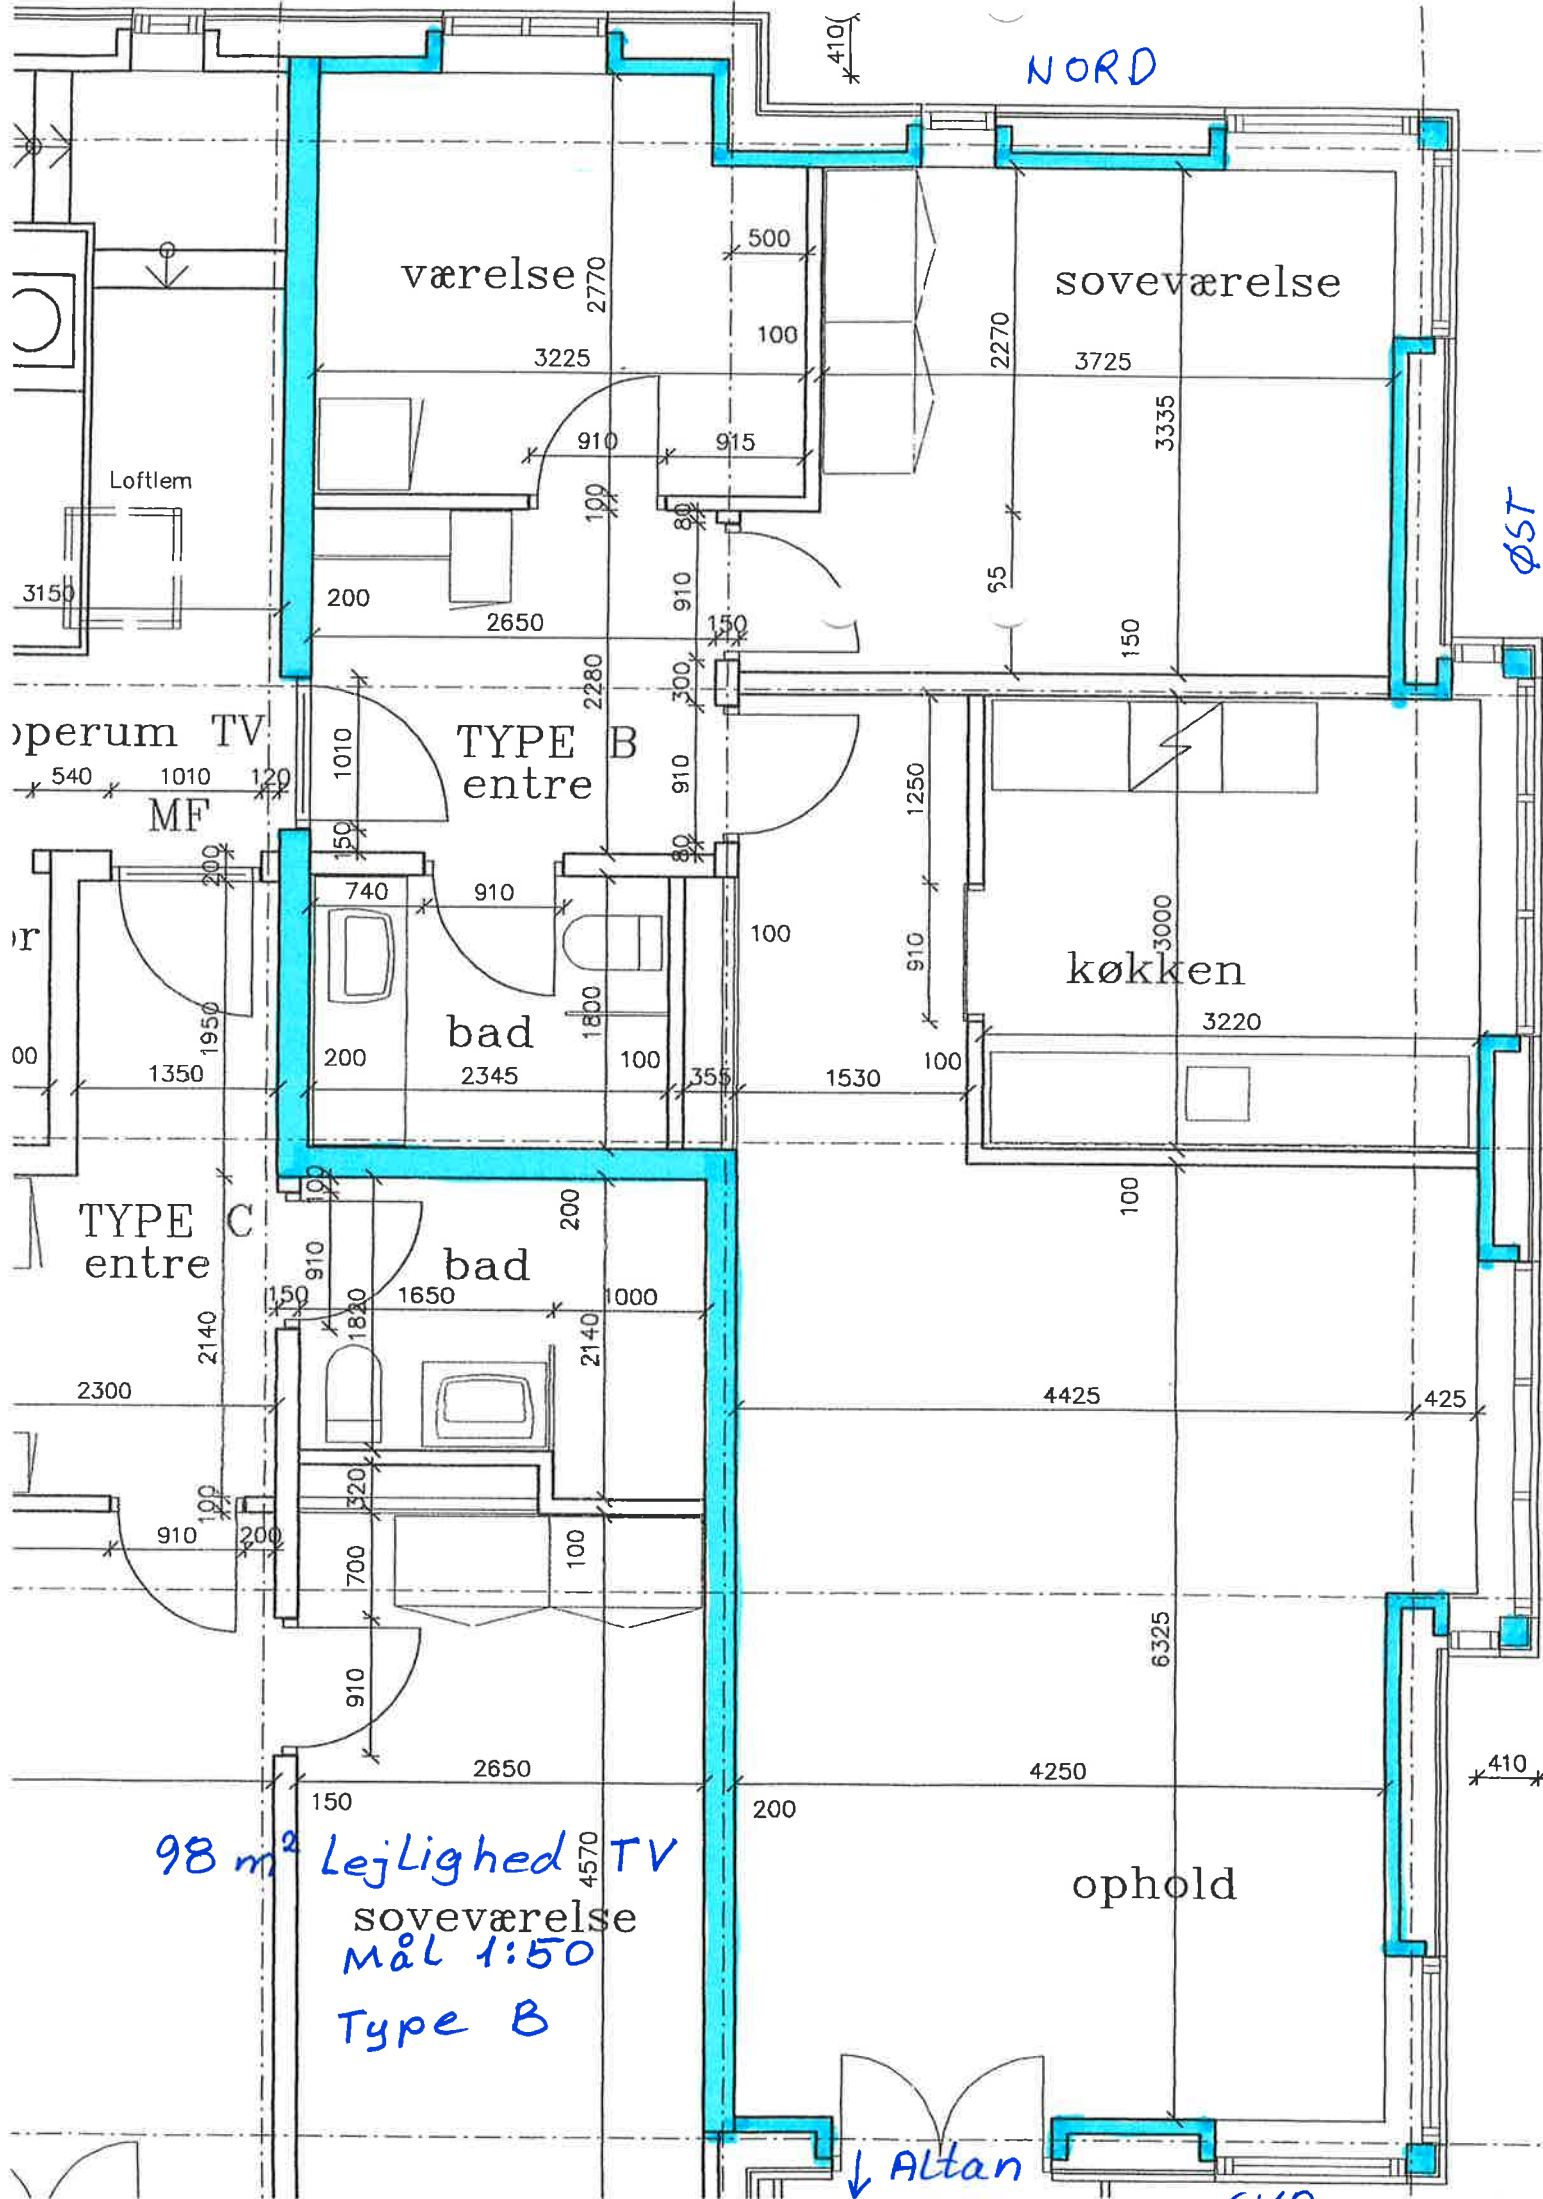

1800

1600

20

100

1940

98m² Lejlighed TH

Mål 1:50

ophold

køkken

TYPE C
entre

bad

ophold

soveværelse

altan

type C
2 - rum
BOLIG 23

Lejlighed MF
Syd

3000

3000

3000

98 m² Lejlighed TV
soveværelse
MÅL 1:50
Type B

NORD

ØST

Altan

SVD