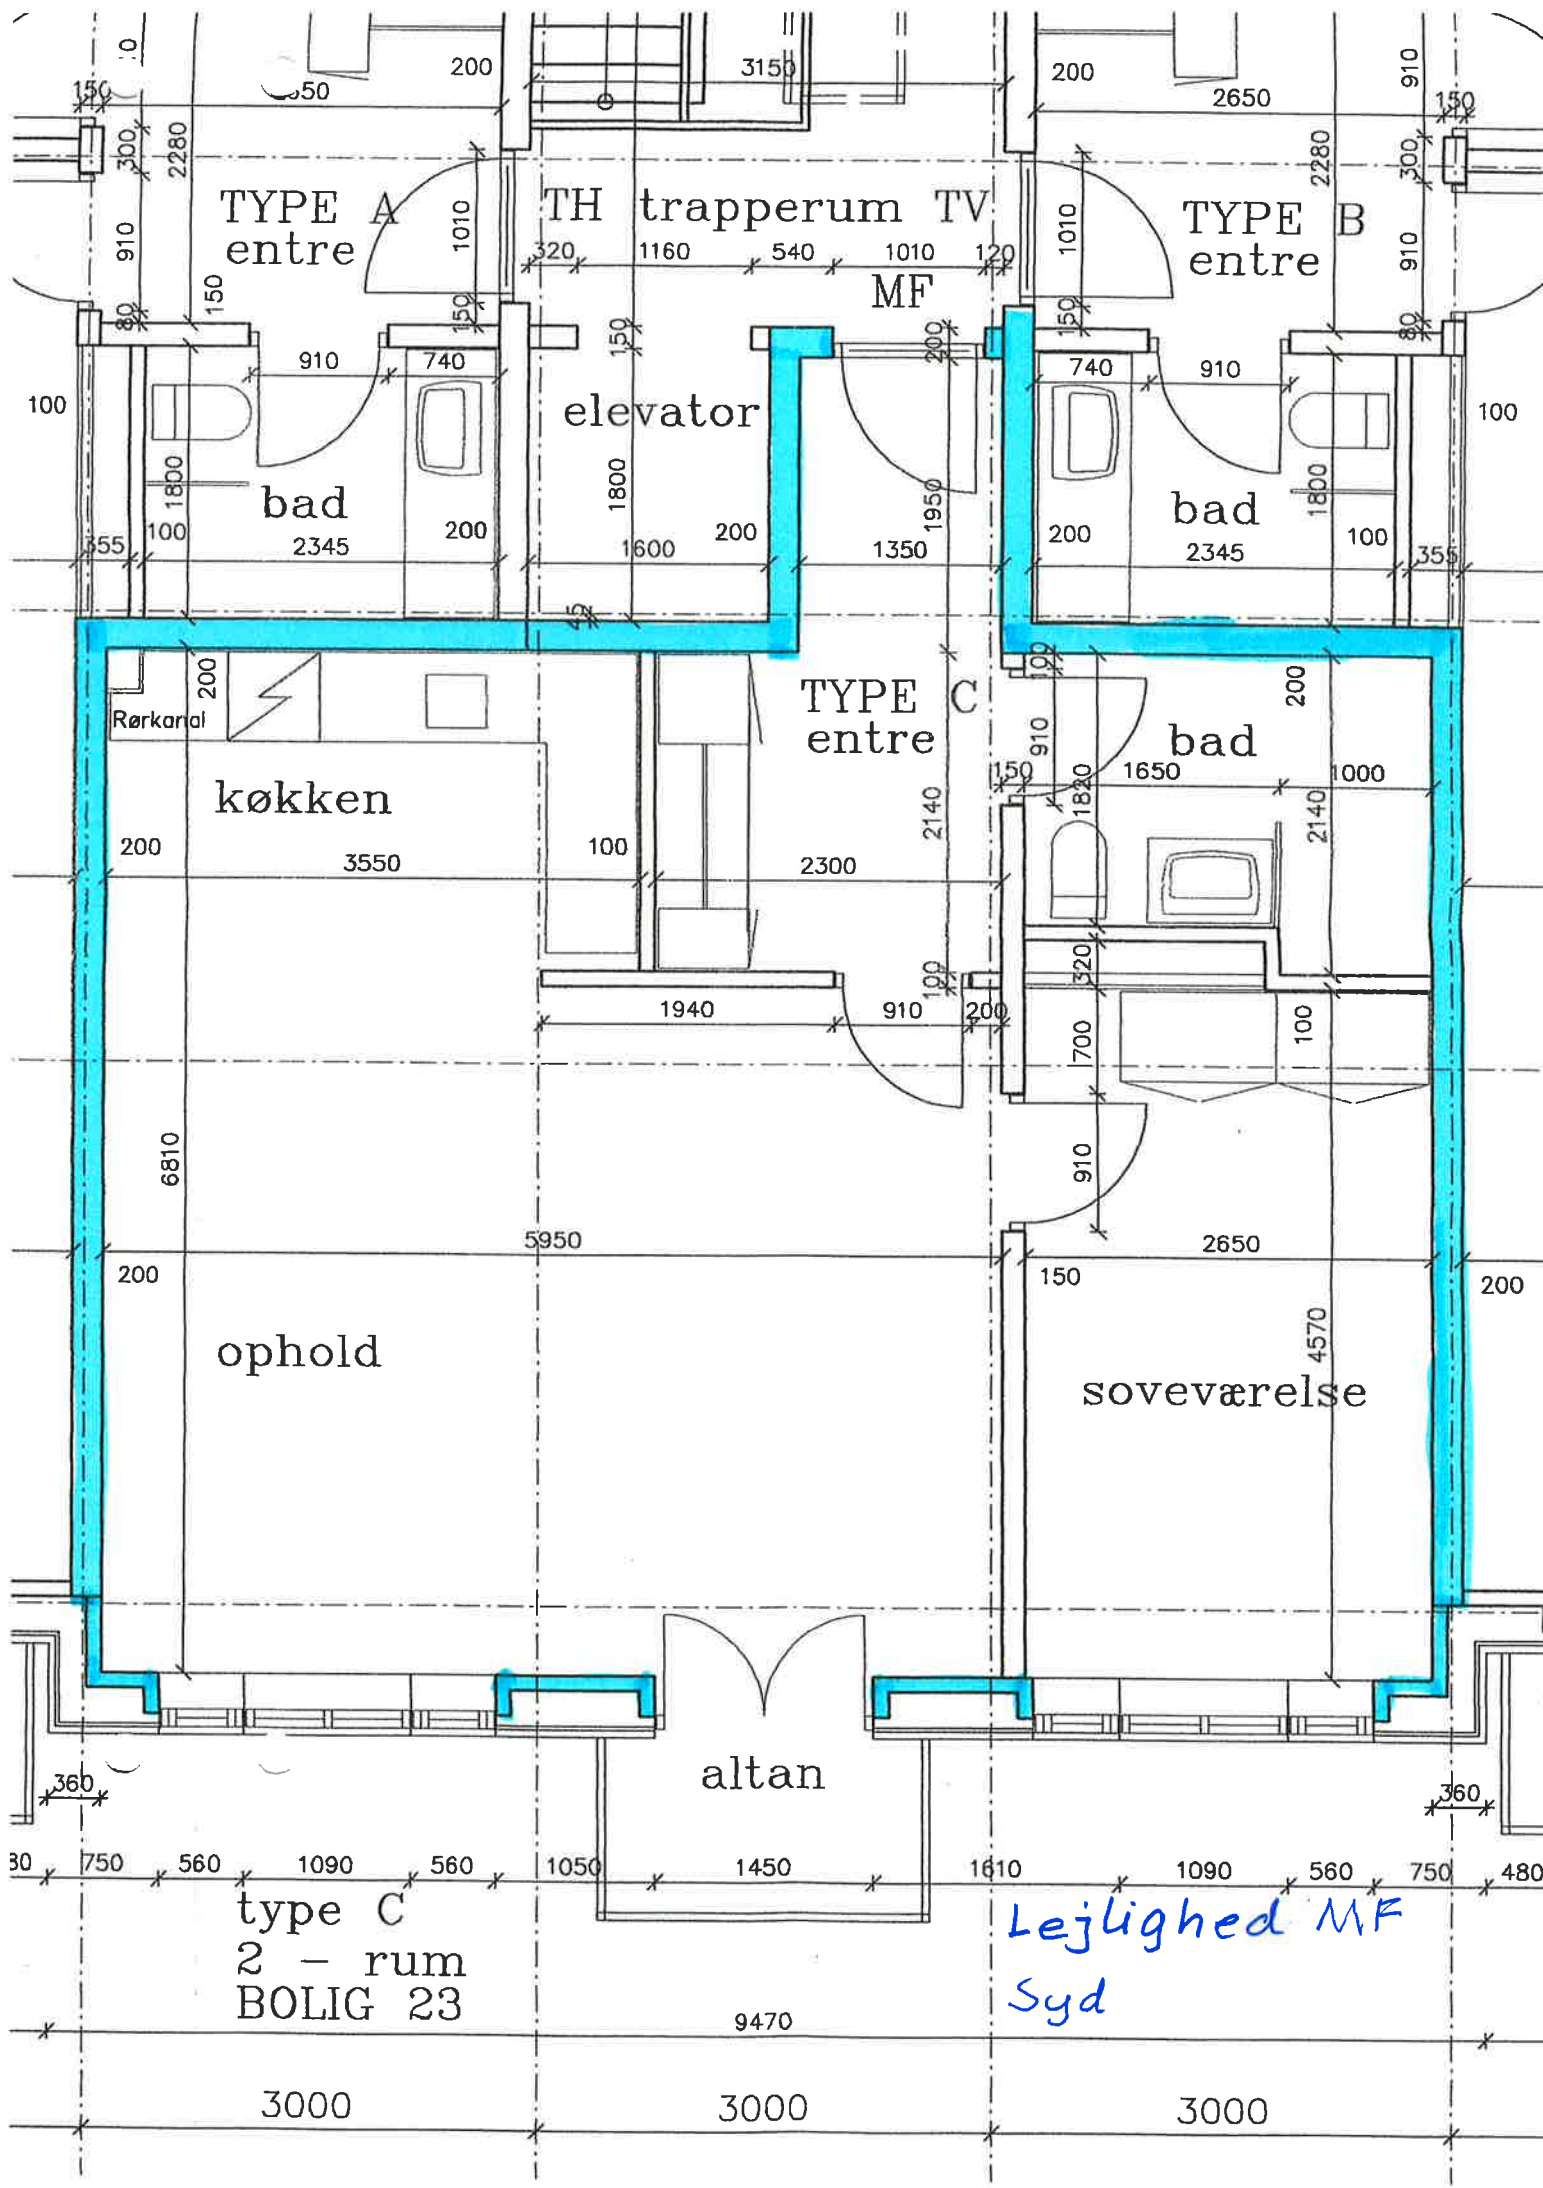

TYPE A
entre

TH trapperum TV
MF

TYPE B
entre

elevator

bad

bad

køkken

TYPE C
entre

bad

ophold

soveværelse

altan

type C
2 - rum
BOLIG 23

Lejlighed MF
Syd

3000

3000

3000